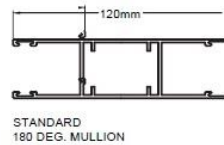

ARCADE 2 Specifications

Curtain Details

Guide Details

OPTIONAL EXTRA:
Black Rubber Bottom Rail Seal

Mullion Details

Bundle Diameter

Manual Door	Drop	1200	1500	1800	2100	2400	2700	3000	3300	3600
203mm Drum	Bundle	290	300	310	320	330	340	350	360	370
Motorised Door	Drop	1200	1500	1800	2100	2400	2700	3000	3300	3600
229mm Drum	Bundle	315	325	335	345	355	365	375	385	400