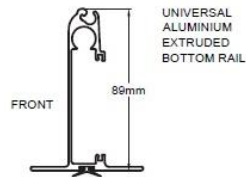

ARCADE 2 Specifications

Curtain Details

Guide Details

OPTIONAL EXTRA:
Black Rubber Bottom Rail Seal

Mullion Details

Bundle Diameter

Manual Door	Drop	1200	1500	1800	2100	2400	2700	3000	3300	3600
203mm Drum	Bundle	290	300	310	320	330	340	350	360	370
Motorised Door	Drop	1200	1500	1800	2100	2400	2700	3000	3300	3600
229mm Drum	Bundle	315	325	335	345	355	365	375	385	400