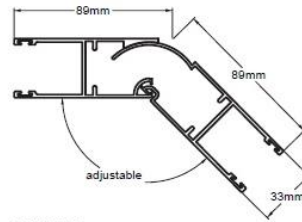

ARCADE 2 Specifications

Curtain Details

Guide Details

OPTIONAL EXTRA:
Black Rubber Bottom Rail Seal

Mullion Details

Bundle Diameter

Manual Door	Drop	1200	1500	1800	2100	2400	2700	3000	3300	3600
203mm Drum	Bundle	290	300	310	320	330	340	350	360	370
Motorised Door	Drop	1200	1500	1800	2100	2400	2700	3000	3300	3600
229mm Drum	Bundle	315	325	335	345	355	365	375	385	400