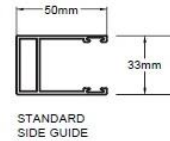

ARCADE 2 Specifications

Curtain Details

Guide Details

OPTIONAL EXTRA:
Black Rubber Bottom Rail Seal

Mullion Details

Bundle Diameter

Manual Door	Drop	1200	1500	1800	2100	2400	2700	3000	3300	3600
203mm Drum	Bundle	290	300	310	320	330	340	350	360	370
Motorised Door	Drop	1200	1500	1800	2100	2400	2700	3000	3300	3600
229mm Drum	Bundle	315	325	335	345	355	365	375	385	400