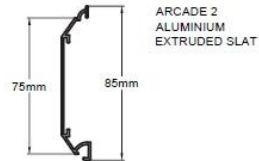

ARCADE 2 Specifications

Curtain Details

Guide Details

OPTIONAL EXTRA:
Black Rubber Bottom Rail Seal

Mullion Details

Bundle Diameter

Manual Door	Drop	1200	1500	1800	2100	2400	2700	3000	3300	3600
203mm Drum	Bundle	290	300	310	320	330	340	350	360	370
Motorised Door	Drop	1200	1500	1800	2100	2400	2700	3000	3300	3600
229mm Drum	Bundle	315	325	335	345	355	365	375	385	400