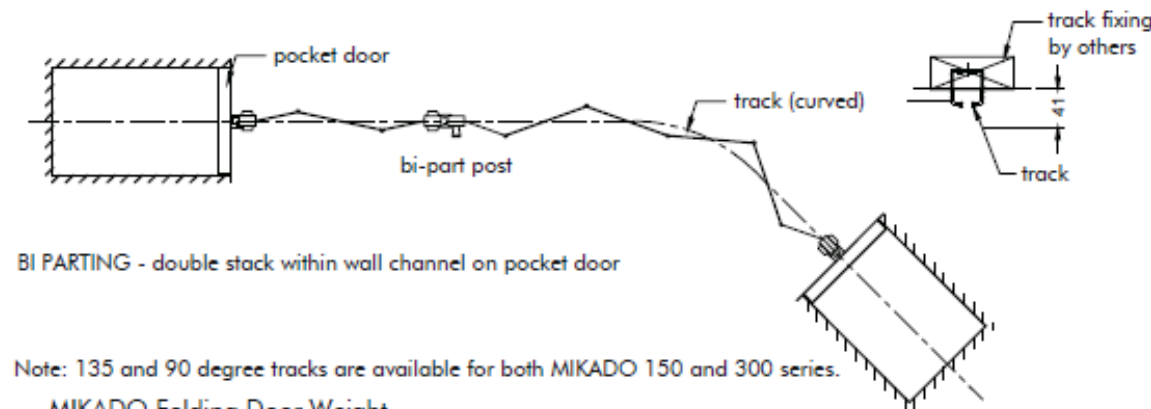

MIKADO Specifications

Note: 135 and 90 degree tracks are available for both MIKADO 150 and 300 series.

MIKADO Folding Door Weight

Panel Width	3mm Clear Polycarbonate	3mm Solid Aluminium	3mm Perforated Aluminium
300 mm	8 kg/m ²	11 kg/m ²	9 kg/m ²
150 mm	13 kg/m ²	15 kg/m ²	14 kg/m ²

SINGLE Stack Pocket Depth "B"

Panel Width	Dim. "A"	Door width	1000	1500	2000	2500	3000	3500	4000	4500	5000	5500	6000	6500	7000	7500	8000	8500	9000	9500	10000
300 mm	350 mm		250	280	405	440	475	505	625	660	690	720	860	895	910	945	1080	1115	1150	1185	1220
150 mm	200 mm		310	390	555	615	695	855	920	1000	1145	1225	1300	1450	1530	1590	1755	1830	1895	2055	2135

BI PART Stack Pocket Depth "B"

Panel Width	Dim. "A"	Door width	1000	1500	2000	2500	3000	3500	4000	4500	5000	5500	6000	6500	7000	7500	8000	8500	9000	9500	10000
300 mm	350 mm		-	-	240	255	270	285	402	420	435	450	465	480	495	510	625	640	655	670	685
150 mm	200 mm		-	-	310	350	380	500	540	575	615	645	685	805	845	880	915	950	985	1110	1140