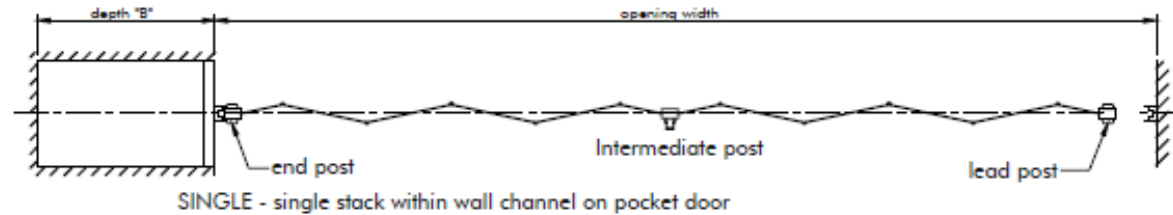

MIKADO Specifications

Note: 135 and 90 degree tracks are available for both MIKADO 150 and 300 series.

MIKADO Folding Door Weight

Panel Width	3mm Clear Polycarbonate	3mm Solid Aluminium	3mm Perforated Aluminium
300 mm	8 kg/m ²	11 kg/m ²	9 kg/m ²
150 mm	13 kg/m ²	15 kg/m ²	14 kg/m ²

SINGLE Stack Pocket Depth "B"

Panel Width	Dim. "A"	Door width	1000	1500	2000	2500	3000	3500	4000	4500	5000	5500	6000	6500	7000	7500	8000	8500	9000	9500	10000
300 mm	350 mm		250	280	405	440	475	505	625	660	690	720	860	895	910	945	1080	1115	1150	1185	1220
150 mm	200 mm		310	390	555	615	695	855	920	1000	1145	1225	1300	1450	1530	1590	1755	1830	1895	2055	2135

BI PART Stack Pocket Depth "B"

Panel Width	Dim. "A"	Door width	1000	1500	2000	2500	3000	3500	4000	4500	5000	5500	6000	6500	7000	7500	8000	8500	9000	9500	10000
300 mm	350 mm		-	-	240	255	270	285	402	420	435	450	465	480	495	510	625	640	655	670	685
150 mm	200 mm		-	-	310	350	380	500	540	575	615	645	685	805	845	880	915	950	985	1110	1140