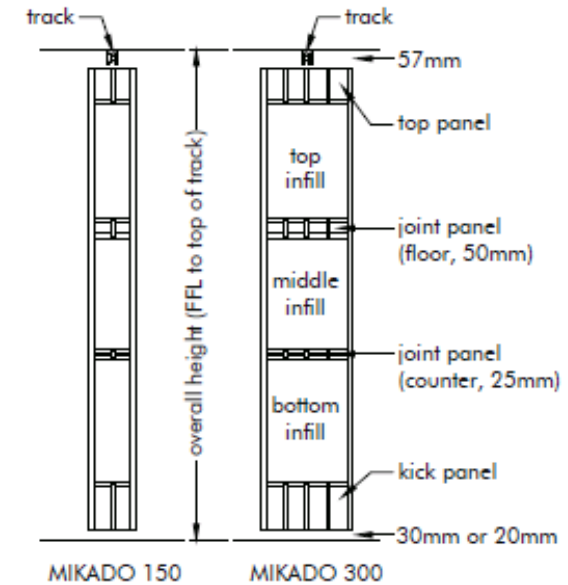

MIKADO Specifications

Note: 135 and 90 degree tracks are available for both MIKADO 150 and 300 series.

MIKADO Folding Door Weight

Panel Width	3mm Clear Polycarbonate	3mm Solid Aluminium	3mm Perforated Aluminium
300 mm	8 kg/m ²	11 kg/m ²	9 kg/m ²
150 mm	13 kg/m ²	15 kg/m ²	14 kg/m ²

SINGLE Stack Pocket Depth "B"

Panel Width	Dim. "A"	Door width	1000	1500	2000	2500	3000	3500	4000	4500	5000	5500	6000	6500	7000	7500	8000	8500	9000	9500	10000
300 mm	350 mm		250	280	405	440	475	505	625	660	690	720	860	895	910	945	1080	1115	1150	1185	1220
150 mm	200 mm		310	390	555	615	695	855	920	1000	1145	1225	1300	1450	1530	1590	1755	1830	1895	2055	2135

BI PART Stack Pocket Depth "B"

Panel Width	Dim. "A"	Door width	1000	1500	2000	2500	3000	3500	4000	4500	5000	5500	6000	6500	7000	7500	8000	8500	9000	9500	10000
300 mm	350 mm		-	-	240	255	270	285	402	420	435	450	465	480	495	510	625	640	655	670	685
150 mm	200 mm		-	-	310	350	380	500	540	575	615	645	685	805	845	880	915	950	985	1110	1140